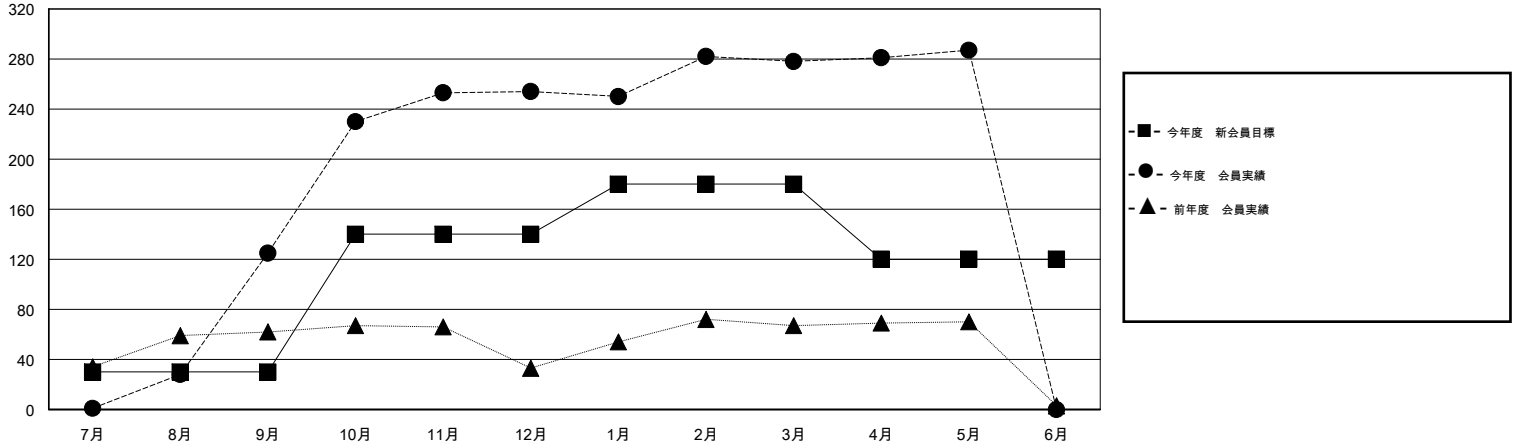

# MONTHLY MEMBERSHIP PROGRESS REPORT

District 336 D

Results as of: 5/31/2016

GMT: Masayoshi Maruyama

地域 JAPAN

GMT会則地域 5-Jap

クラブ				
結果 : 2015-2016				
四半期	新クラブ目標	新クラブ	解散クラブ	純増 / 減
7月/8月/9月	0	0	1	-1
10月/11月/12月	1	0	0	0
1月/2月/3月	0	0	0	0
4月/5月/6月	0	0	0	0

名				
結果 : 2015-2016				
四半期	新会員目標	チャーターメン バー / 新会員	退会者	純増 / 減
7月/8月/9月	30	189	64	125
10月/11月/12月	110	173	44	129
1月/2月/3月	40	87	63	24
4月/5月/6月	-60	38	29	9

新クラブ目標及び実績累計

会員目標及び実績累計

解散クラブ: 1	81 CLUBS OF 96 一名以上の新会員を登録	男女別
		男性 2,901 (82.44%)
		女性 618 (17.56%)
退会者	健康診断データはこちら	家族会員 836
物故会員 23		世帯主 390
クラブ解散 14		世帯主以外 446
その他 163		
合計 200		